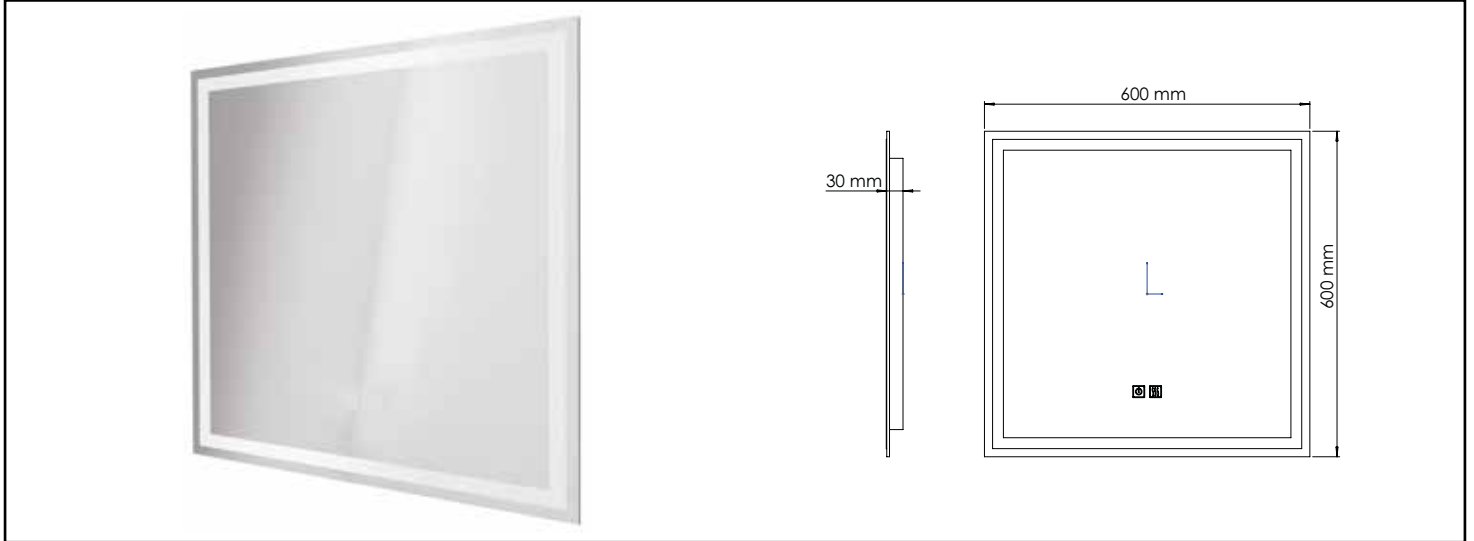

# MIROIR ÉCLAIRANT LAUSANE - ANGLES RECTANGULAIRES - BORDS GIVRÉ - 60 X 60 CM